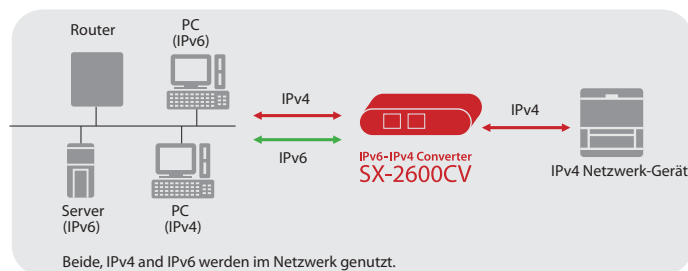

IPv6-IPv4 Converter

SX-2600CV

Ins IPv6-Netzwerk - günstig und mühelos.

Vorhandene Netzwerkgeräte werden IPv6-kompatibel!

Überblick

Der SX-2600CV bindet IPv4-Geräte leicht und ohne hohen Kostenaufwand in IPv6-Netzwerke ein.

Diese externe Box fungiert als Gateway für traditionelle IPv4-Geräte. Durch die Übersetzung der IPv4-Protokolle werden die Kommunikationsmöglichkeiten von reinen IPv4-Geräten erweitert und diesen der Zugang zu IPv6-Netzwerken ermöglicht.

- Reine IPv4-Geräte werden in IPv6-Umgebungen verwendbar.
- Kann parallel in IPv4 und IPv6-Netzwerken eingesetzt werden.
- Überbrückt neben IPv4 und IPv6 weitere Protokolle (Bridge-Funktion)*.
- Hohe Qualität, Zuverlässigkeit und erstklassiger Support: sowohl Hard- als auch Software wurden von SILEX entwickelt und produziert.
- Einfaches Setup, leichte Bedienung**.

* Einzelne Protokolle werden nicht unterstützt.

** Unterstützt einfache Konfiguration mittels .csv-Dateien.

Netzwerkbeispiel

Spezifikationen

Schnittstellen	10BASE-T/100BASE-TX (Auto-Erkennung), 2 Ports; unterstützt AUTO-MDI/MDIX
Zulassungen	VCCI, FCC, CE jeweils Klasse B
Packungsinhalt	Installationsanleitung, Netzteil
Konfiguration	Webbrowser (unterstützt einfache Konfiguration mittels .csv-Dateien)