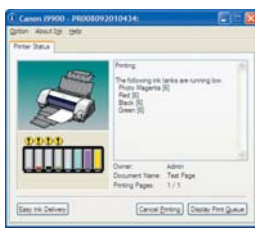

Ideales Netzwerken Ihrer Canon Multifunktions- und USB-Drucker

Features

Funktionieren Sie Ihre Canon-MFP und -Drucker in Netzwerkressourcen um

Mit dem C-6700WG kann ein Canon-USB- bzw. -Multifunktionsdrucker mit den Kollegen oder Familienmitgliedern über das betriebliche oder häusliche Netzwerk geteilt werden.

Netzwerkdrucken, Netzwerkscannen, Speicherkartengebrauch und Nutzen der PC-Faxfunktion über das Netzwerk

Der C-6700WG bietet einfachen Wireless LAN-Zugang und stellt über das Netzwerk alle Funktionen der kompatiblen Canon-Geräte bereit.

Unterstützung des Canon-Druckerstatusmonitors in Echtzeit

Der Komfort der Canon-Statusmonitorfunktion ist über das Netzwerk nutzbar, als sei der Drucker oder MFP lokal an den PC angeschlossen. Die verschiedenen Status des entfernten Canon-Geräts, wie z.B. Tinten- oder Papierstände, ist jederzeit in in Echtzeit im Blick.

PIXMA Multifunktionsgerät

▲ Druckt