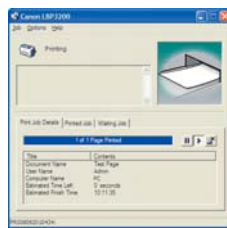

CAPT Laserdrucker

▲ Druckt