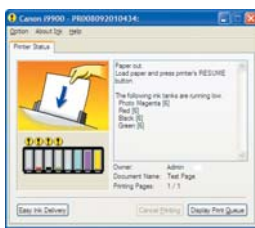

▲ Tintenpatrone leer/
Papier leer