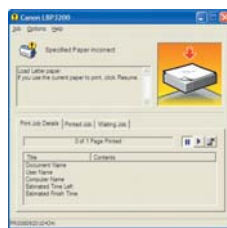

▲ Papier nachfüllen

Einfache kabellose Konfiguration mit Microsoft Windows Connect Now*

Der C-6700WG unterstützt Microsoft Windows Connect Now. Das vereinfacht deutlich die ansonsten komplizierte kabellose Netzwerkerstkonfiguration. So wird dieser Vorgang kinderleicht. Benutzen Sie den Windows XP Connect Now-Assistenten, speichern Sie die Ergebnisse auf Ihrem USB-Speicherstick und stecken Sie ihn dann in den C-6700WG ein. In Sekundenschnelle ist der Printserver damit konfiguriert. Alternativ kann er auch über eine schnurgebundene LAN-Verbindung konfiguriert werden.

*) Unterstützung nur mit Windows XP Service Pack 2 oder höher

Zukunftsweisende Wireless-Sicherheit

64/128bit WEP wird ebenso unterstützt wie WPA-PSK (TKIP/AES), um sicher zu drucken, zu scannen oder Daten kabellos über das Netzwerk zu speichern.