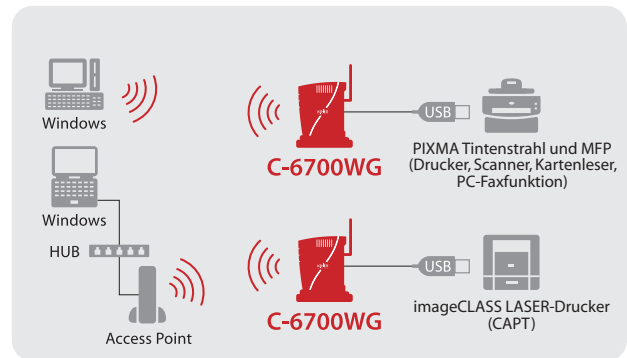

Netzwerkbeispiel

Spezifikationen

Wireless-LAN	IEEE 802.11b/g
Wireless-Sicherheit	WEP (64/128bit), SSID, WPA-PSK (TKIP/AES), WPA2
Wired-LAN	10Base-T, 100Base-TX (Auto-Erkennung)
USB-Schnittstelle	USB2.0 Hi-Speed (A type) x 1
Betriebssysteme*	Windows Me/98/95, Windows 7/Vista/XP/2000, Windows Server 2008/2003
Unterstützte Protokolle	TCP/IP
Konfiguration	Setup Utility, Web Setup, TELNET, Windows Connect Now
Größe	36 x 114 x 138mm (exkl. Antenne und Standfuß)
Gewicht	172g (exkl. Antenne und Standfuß)
Stromversorgung	Universalnetzteil (100-240V, 50/60Hz)
Stromverbrauch	Max. 9W (DC 5V 1,8A)
Packungsinhalt	C-6700WG, Steckernetzteil, CD-ROM mit Konfigurationsprogrammen und PDF-Handbuch, Installationsanleitung, Garantiekarte, Antenne, Standfuß

*) Netzwerk-Scannen, Speicherkartennutzung, PC-Fax erhältlich nur für Windows 2000/XP/Vista.

Software

Deviceserver-Setup	Schnellstart-Installationsassistent
CX Print	Client-Software zum Drucken unter Windows
SX Virtual Link	Zum Netzwerken von USB-Geräten

JQA-QMA2667
silex technology, Inc.

Canon® ist eine eingetragene Handelsmarke von Canon Inc. silex technology ist eine eingetragene Handelsmarke von silex technology, Inc. Produkt- oder Markennamen anderer können die eingetragenen Handelsmarken oder Handelsmarken ihrer jeweiligen Eigentümer sein. Technische Informationen und Spezifikationen können ohne Ankündigung verändert werden. © 2009 silex technology europe GmbH. Alle Rechte vorbehalten.

Globaler Vertrieb & Support:

Europa-Zentrale
silex technology europe GmbH
+49-2151-650090
Kostenfreie Hotline Deutschland:
0800-7453938
www.silexeurope.com
contact@silexeurope.com

Unternehmenszentrale Japan
silex technology, Inc.
+81-774-98-3782
www.silex.jp
contact@silex.jp

US-Zentrale
silex technology america, Inc.
+1-801-748-1199
Kostenfreie Hotline USA:
866-765-8761
www.silexamerica.com
contact@silexamerica.com

China-Zentrale
silex technology beijing, Inc.
+86-10-6440-3958
www.silex.com.cn
contact@silex.com.cn