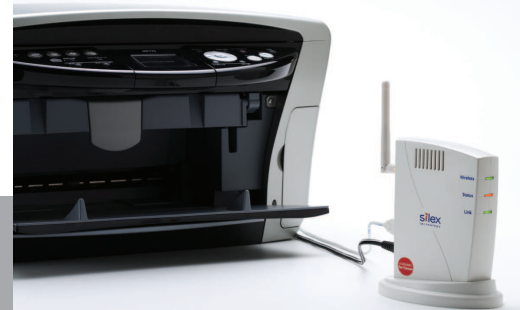

Wireless/Wired Hi-Speed 11g Printserver Canon

C-6700WG

Ideal für

Canon
PIXMA
Tintenstrahldrucker

Canon
imageCLASS
CAPT Laserdrucker

Canon
PIXMA
Multifunktionsgeräte

Ideales Netzwerken von Canon-Multifunktionsgeräten und USB-Drucker!

Mit dem C-6700WG können bequem und flexibel Canon-Multifunktions- und USB-Drucker ins Wireless oder Wired Local Area Network eingebunden werden.

Wie silex' gesamte C-Serie wurde auch der C-6700WG in enger Zusammenarbeit mit Canon entwickelt.